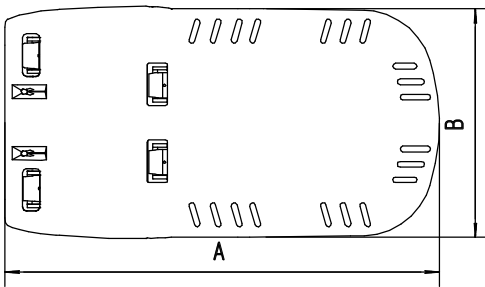

# STREETLIGHT

IEC  
EN 60598

IP 66

AC 220-240V 50-60Hz

IK

09

A

Ø67mm-1side Ø67mm-2 sides